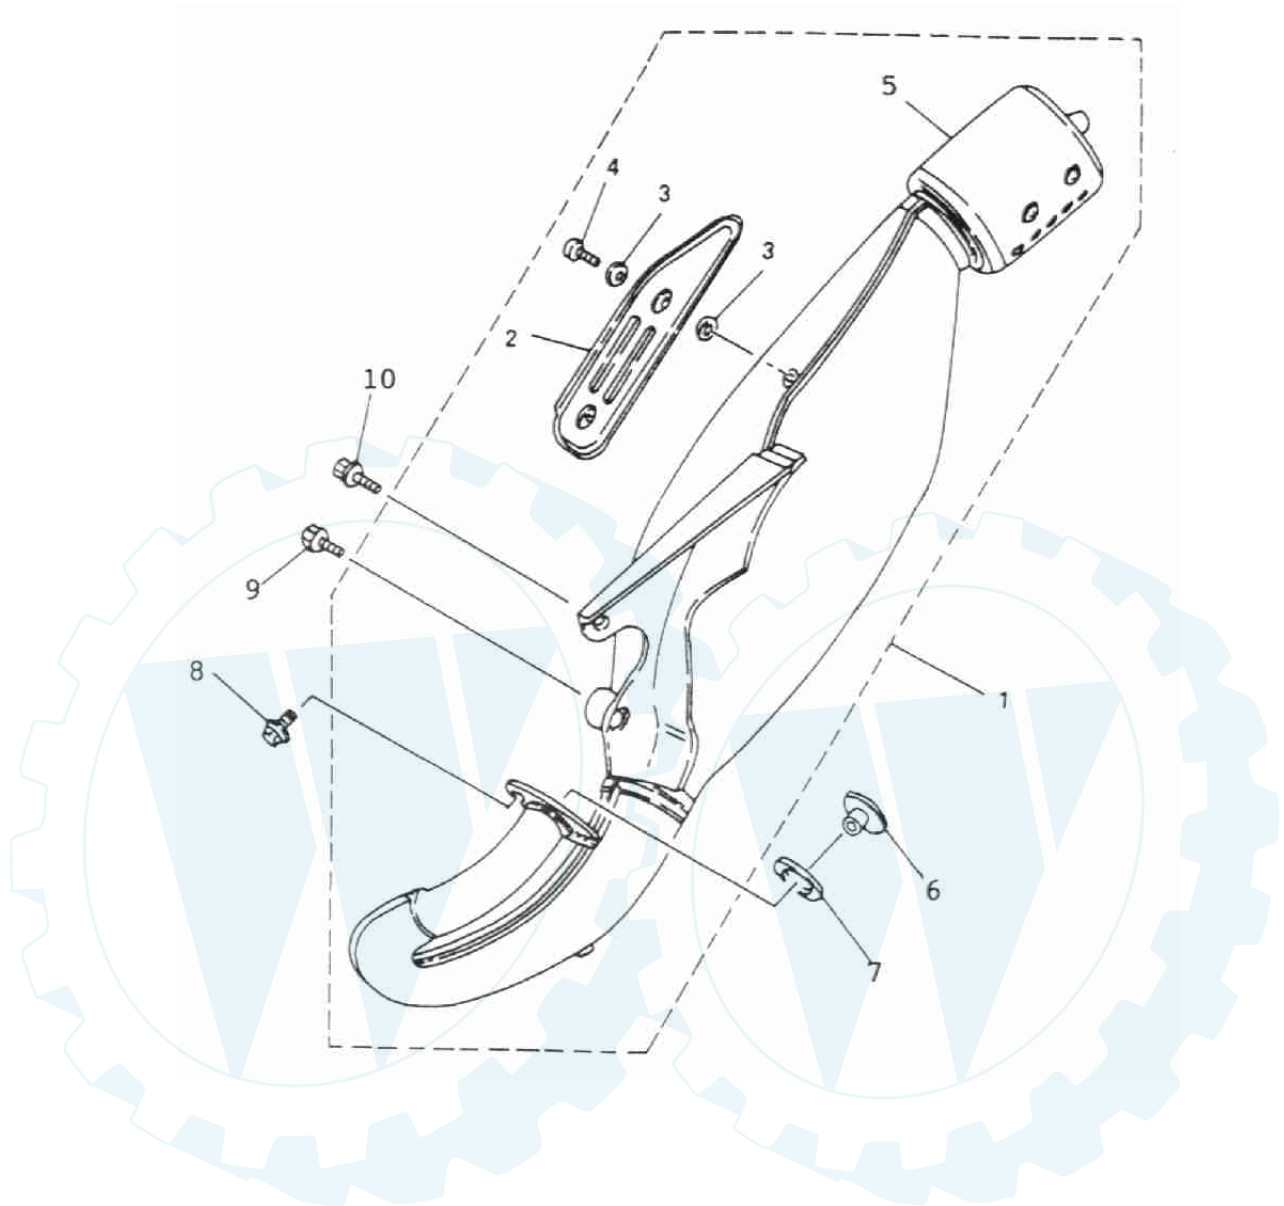

Rapido 50
Art. Nr.: 99267 Farbe metallic grün

Blatt 1 von 2

Auspuff

ERING

Rapido 50

Art. Nr.: 99267 Farbe metallic grün

Blatt 1 von 2

Auspuff

1	18300-105-00Z	Auspuff komplett katalysator	1
2	18318-104-000	Auspuffblende	1
3	18292-104-000	Scheibe 6 mm	4
4	93500-06005	Schraube 6*5	2
5	18319-104-000	Blende Auspuffendstück	1
6	18271-104-000	Buchse	1
7	18291-104-000	Dichtung	1
8	91000-06020	Schraube 6*20	2
9	92000-08045-12	Schraube 8*45	1
10	96000-08025-12	Schraube 8*25	1