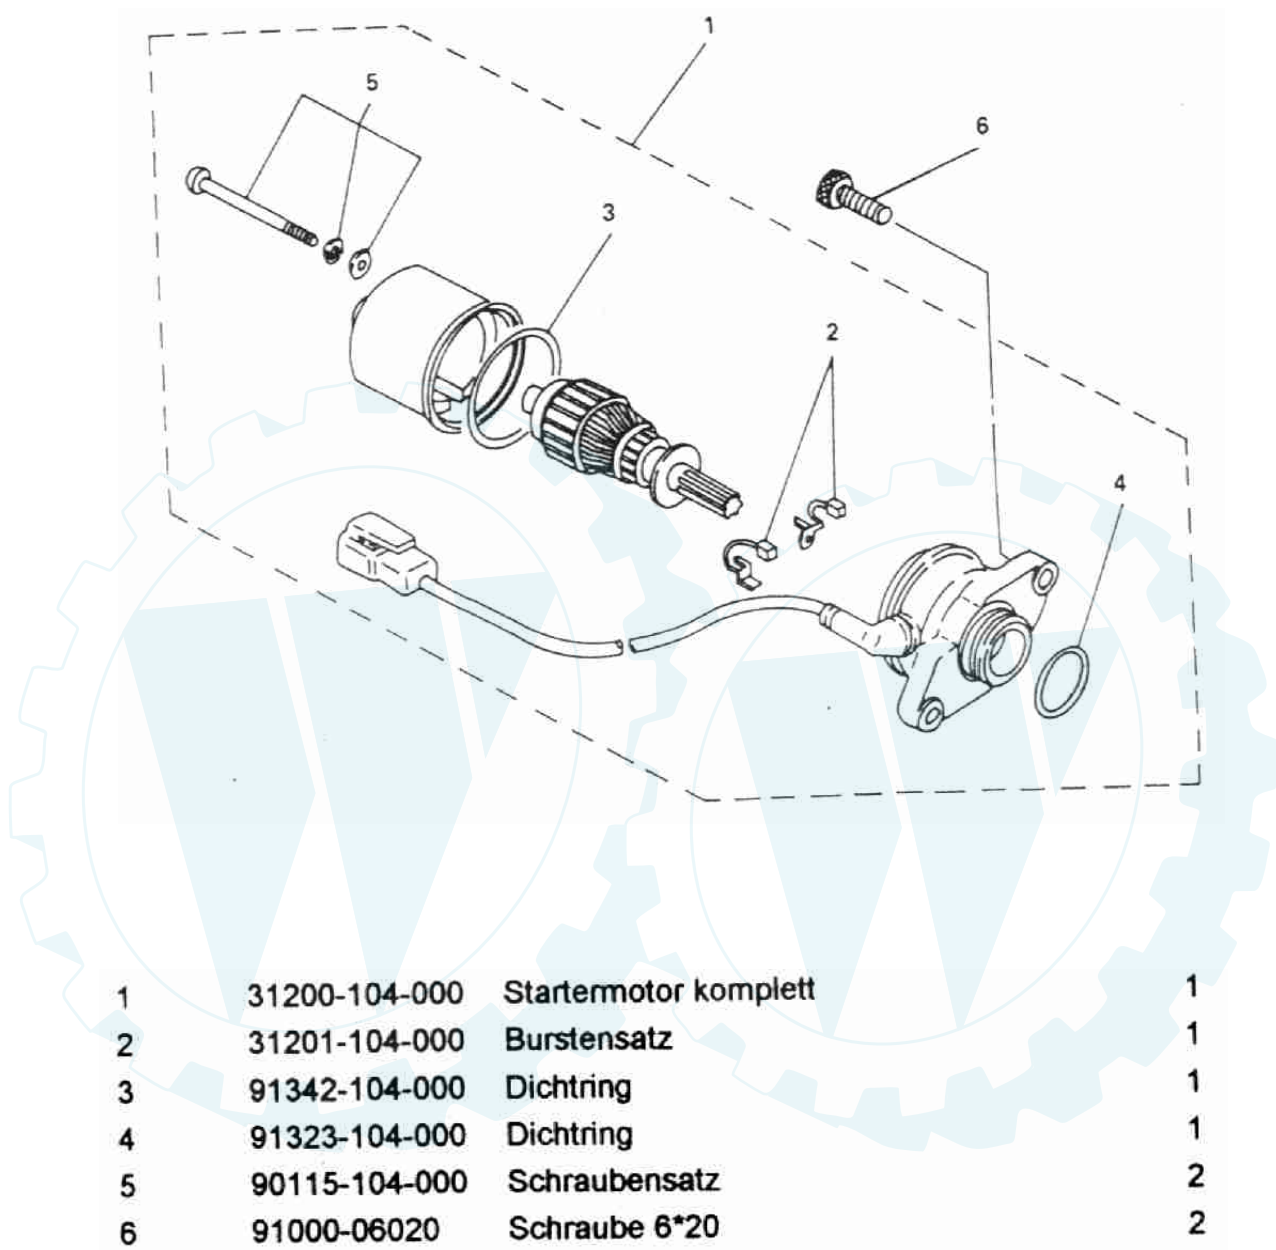

ERING

Rapido 50

Art. Nr.: 99267 Farbe metallic grün

Blatt 1 von 1

Anlasser

1	31200-104-000	Startermotor komplett	1
2	31201-104-000	Burstensatz	1
3	91342-104-000	Dichtring	1
4	91323-104-000	Dichtring	1
5	90115-104-000	Schraubensatz	2
6	91000-06020	Schraube 6*20	2