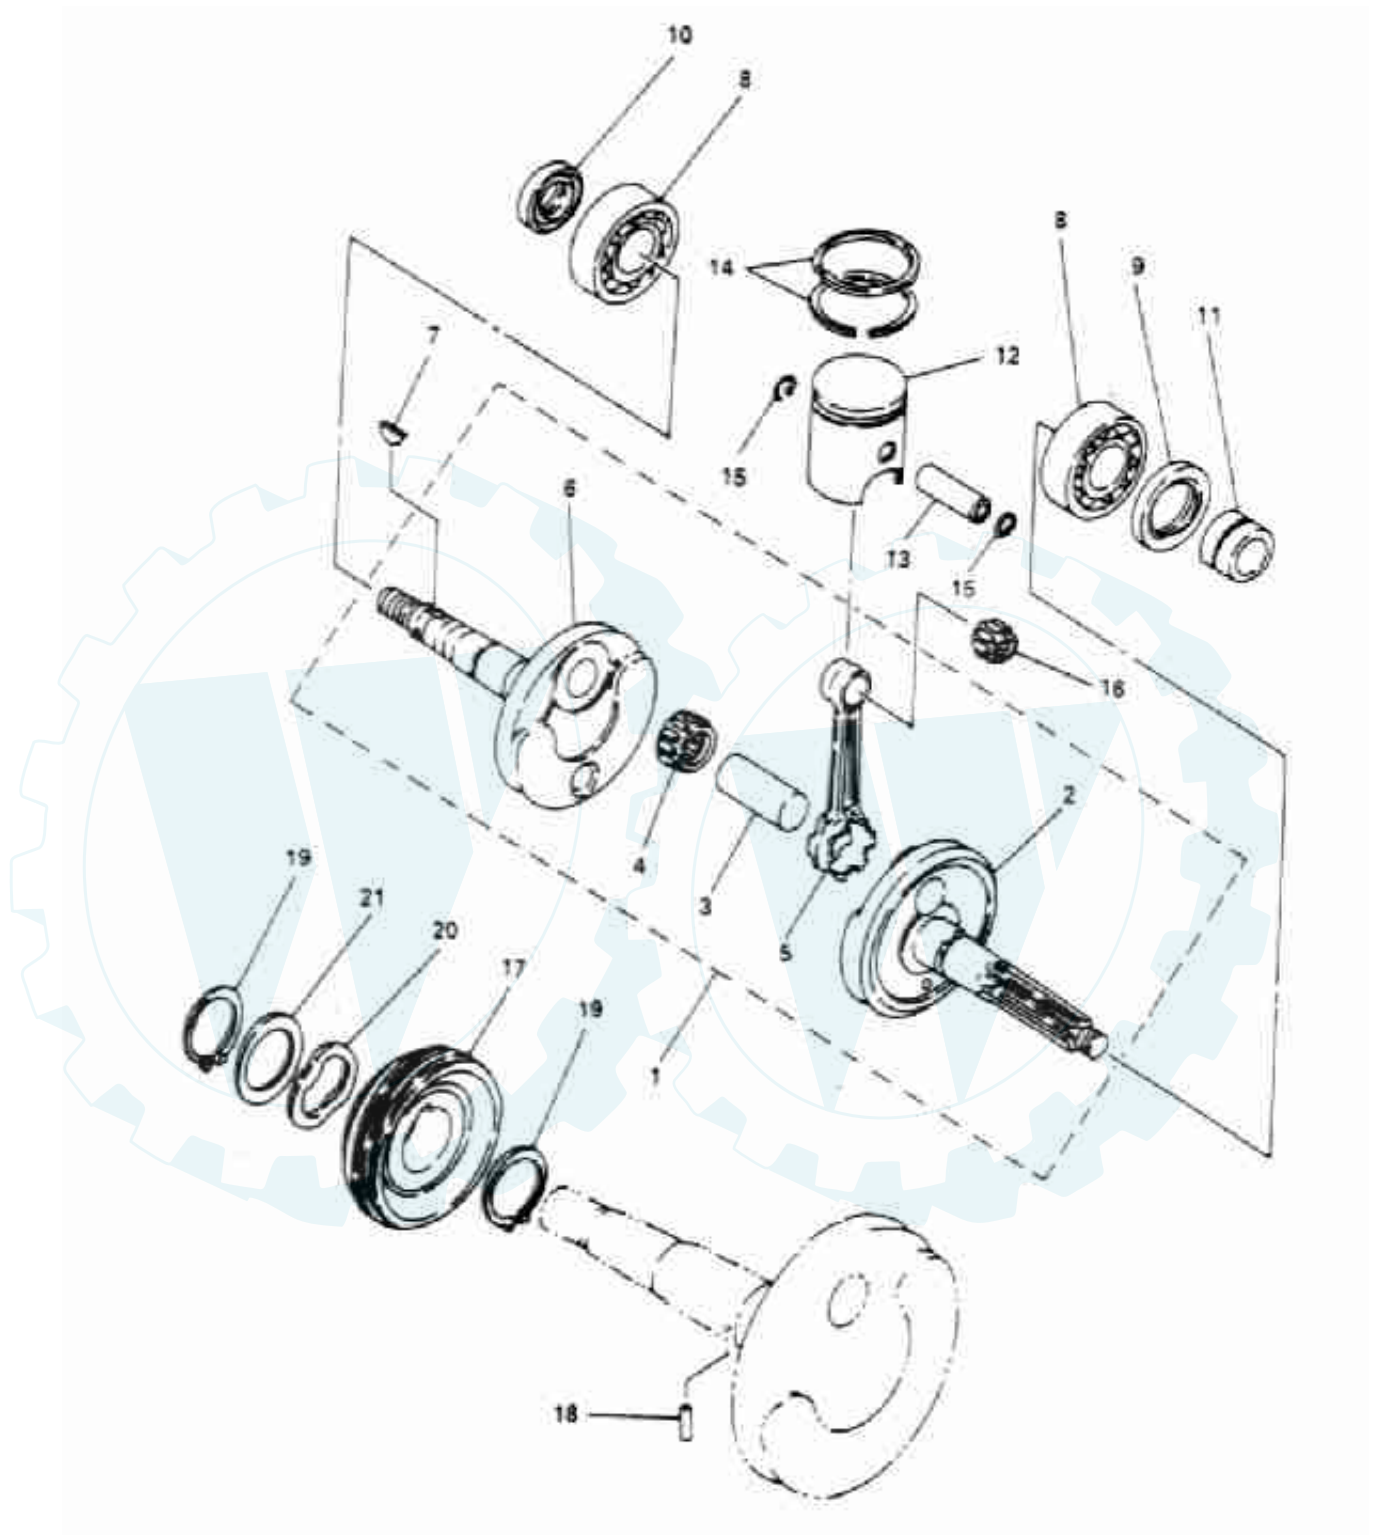

ERING

Rapido 50
Art. Nr.: 99267 Farbe metallic grün

Blatt 1 von 2

Kurbelwelle

ERING

Rapido 50

Art. Nr.: 99267 Farbe metallic grün

Blatt 2 von 2