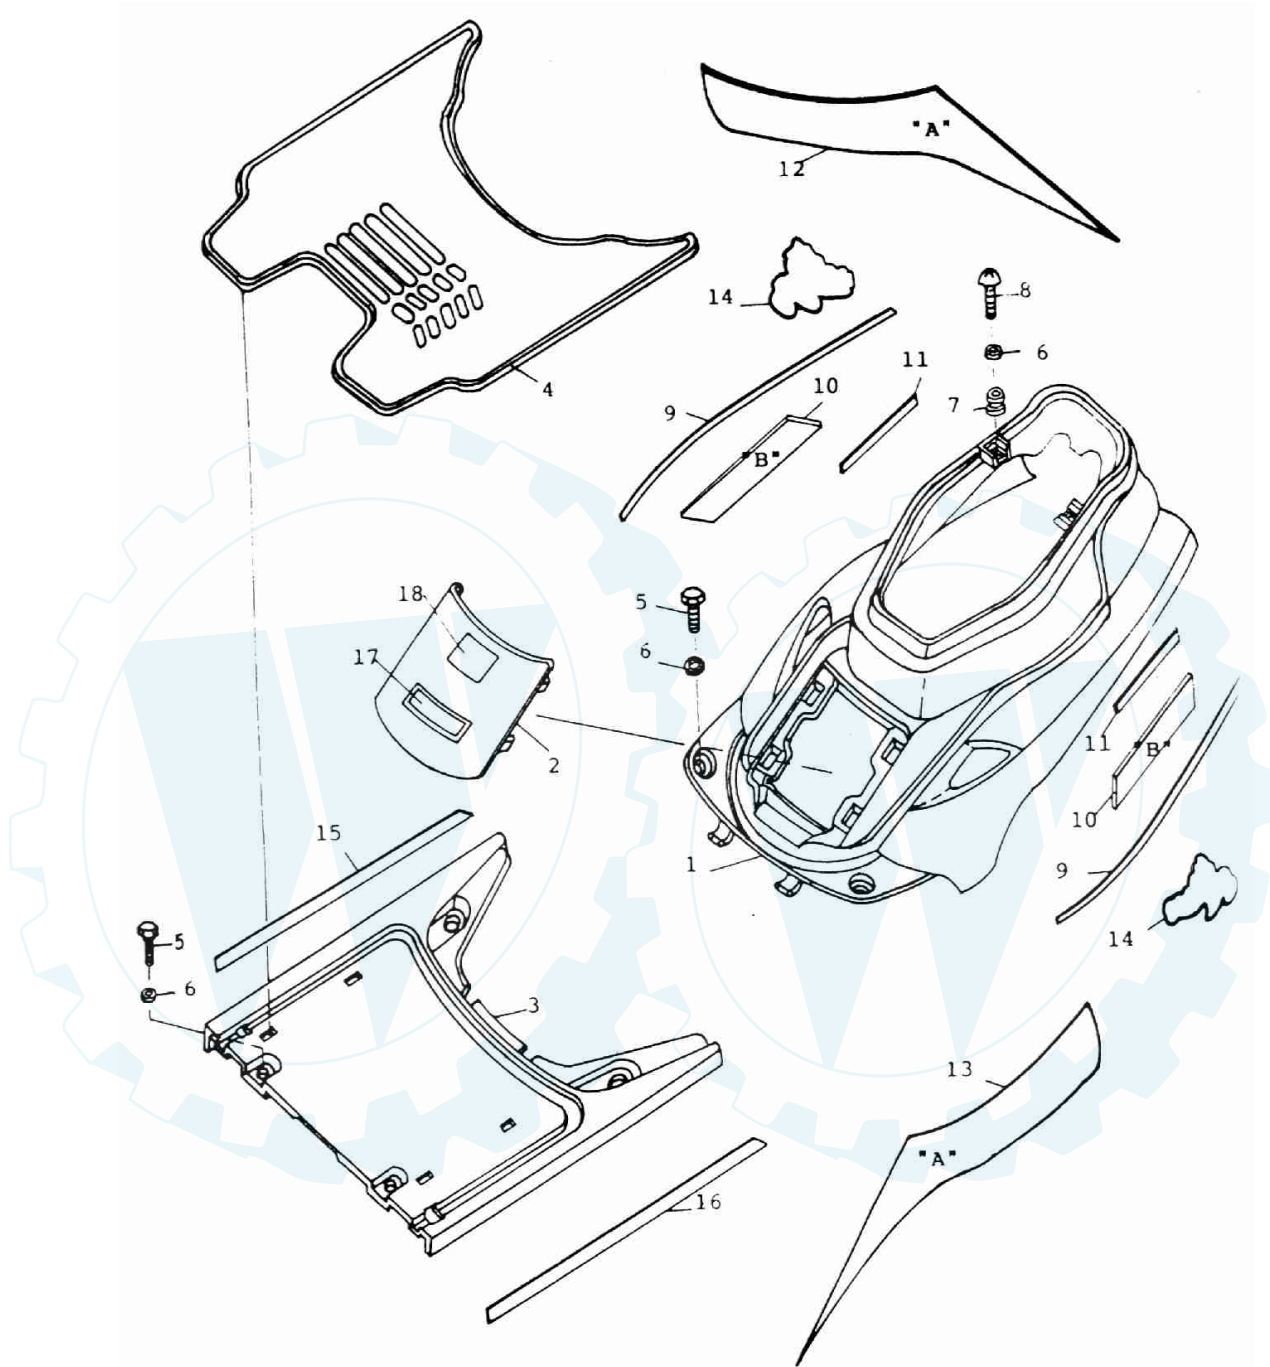

Rapido 50
Art. Nr.: 99267 Farbe metallic grün

Blatt 1 von 2

Verkleidung Heck

ERING

Rapido 50

Art. Nr.: 99267 Farbe metallic grün

Blatt 2 von 2

Verkleidung Heck

1	83400-105-000	Verkleidung Heck	1
2	31506-105-000	Deckel	1
3	64310-105-000	Verkleidung Trittbrett	1
4	64320-105-000	Fußmatte	1
5	92000-06018-10	Schraube 6*18	4
6	94101-0618020	Gummihülse	2
7	83552-105-000	Schraube 6*25	2
8	93500-06025	Dekorstreifen	2
9	87146-105-100	Aufkleber	2
10	87730-105-100	Aufkleber	2
11	87732-105-100	Aufkleber	2
12	87730-105-000	Aufkleber	1
13	87731-105-000	Aufkleber	1
14	87732-105-000	Aufkleber	2
15	87141-105-000	Dekorstreifen Trittbrett	1
16	87142-105-000	Dekorstreifen Trittbrett	1
17	87505-105-000	Aufkleber	1
18	87542-105-000	Aufkleber	1

ERING