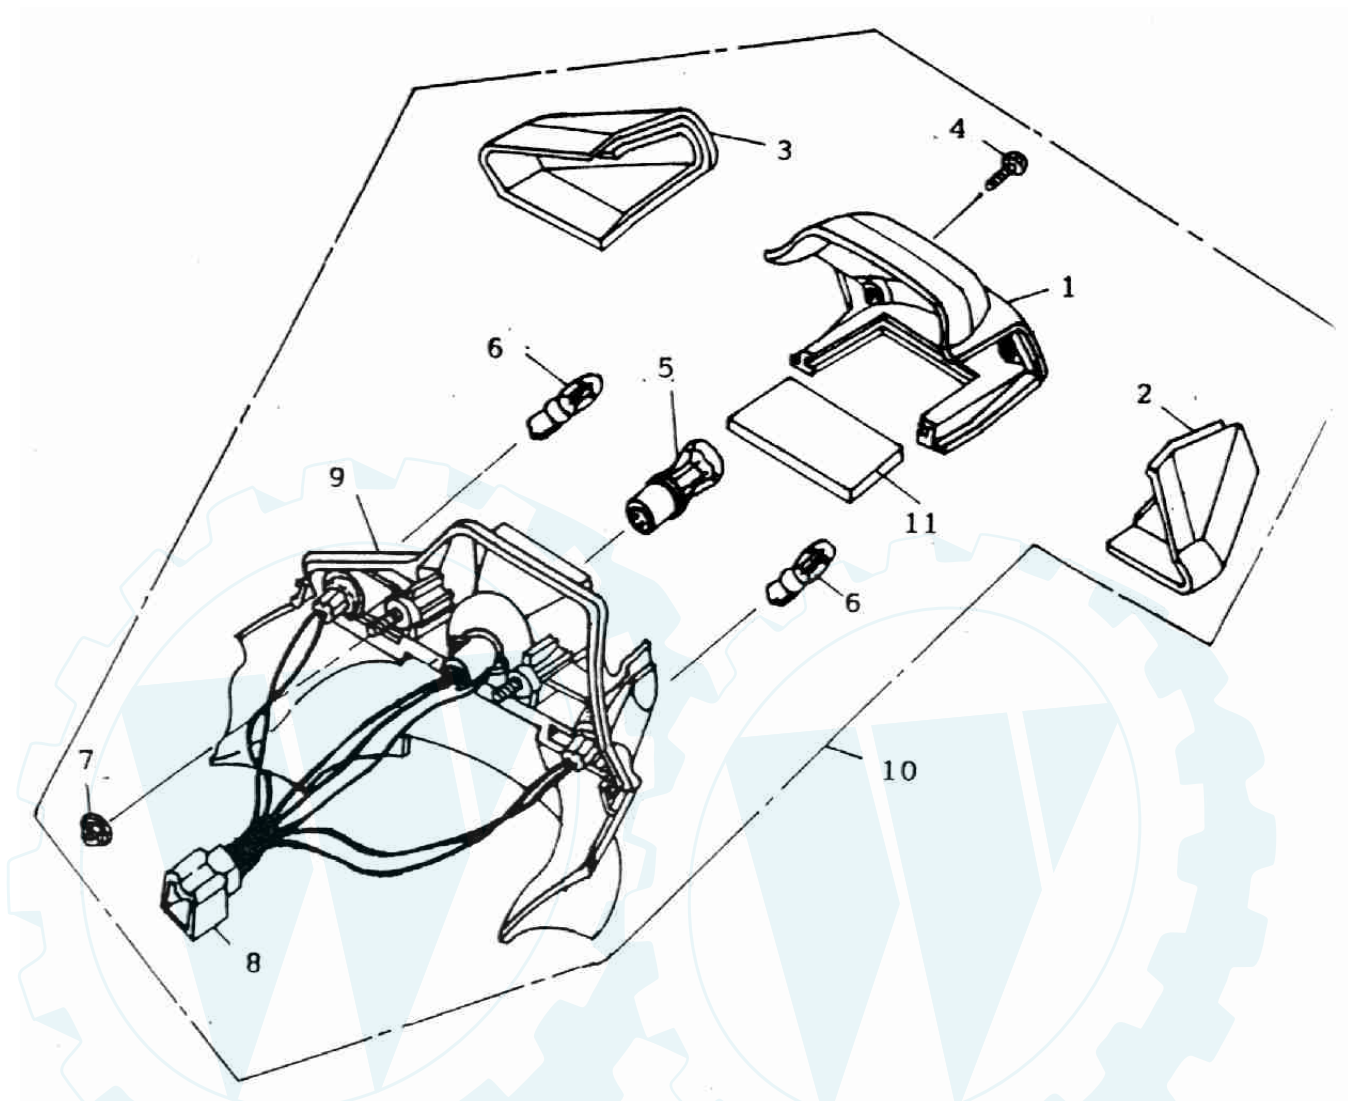

Rapido 50

Art. Nr.: 99267 Farbe metallic grün

Blatt 1 von 1

Rücklicht und Blinker

2	33702-105-000	Rücklichtglas	1
3	33735-105-000	Blinkerabdeckung links	1
4	33730-105-000	Blinkerabdeckung rechts	1
5	93500-05015	Schraube 5*15	2
6	34906-105-000	Bime 12V21/5W	1
7	34905-105-000	Bime 12V10W	2
8	940580-06000	Mutter 6mm	2
9	33712-105-000	Kabelbaum	1
10	33711-105-000	Rücklichtgehäuse	1
11	33700-105-00A	Rücklicht komplett	1
12	33705-105-000	Deckel Kennzeichenbeleuchtung	1

ERING