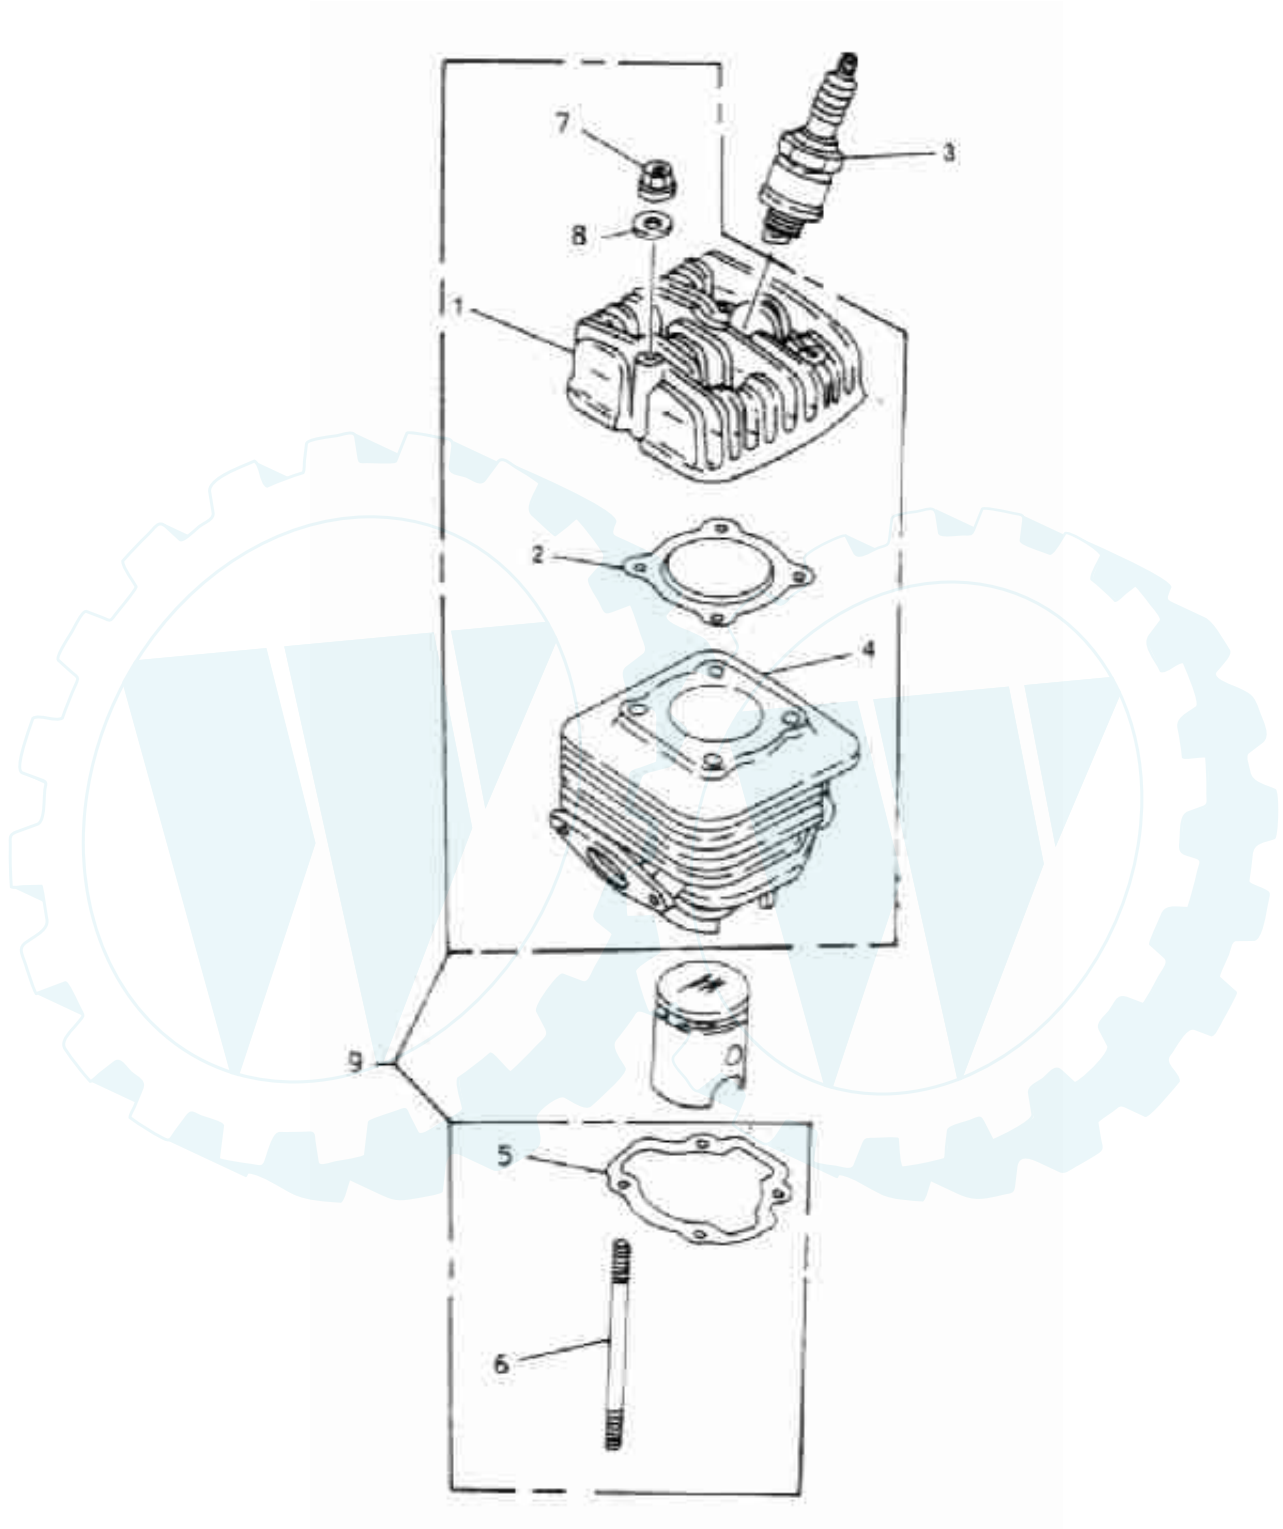

ERING

Rapido 50
Art. Nr.: 99267 Farbe metallic grün

ERING
Blatt 1 von 1

Zylinder

ERING

Rapido 50

Art. Nr.: 99267 Farbe metallic grün

Blatt 2 von 2