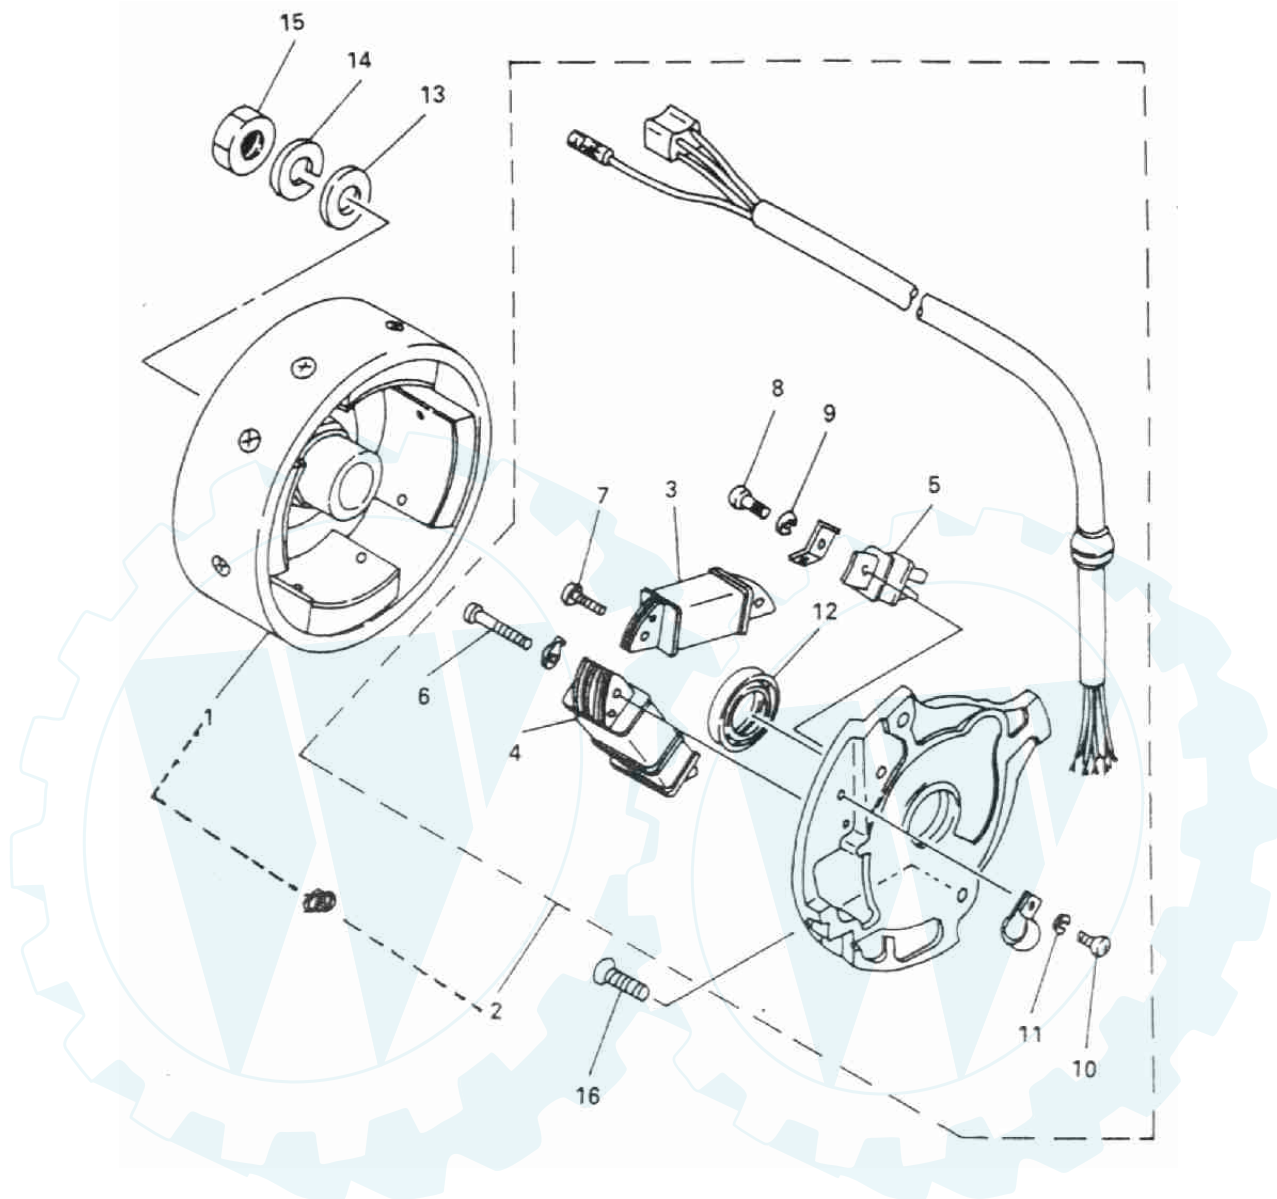

Rapido 50
Art. Nr.: 99267 Farbe metallic grün

Blatt 1 von 2

Generator

ERING

Rapido 50

Art. Nr.: 99267 Farbe metallic grün

Blatt 2 von 2

Generator

1	31110-104-000	Zündanlage komplett	1
2	31120-104-000	Zündanlage	1
3	31121-104-000	Ladespule	1
4	31122-104-000	Lichtspule	1
5	31123-104-000	Zündspule	1
6	93500-04025	Schraube 4*25	2
7	93500-04012	Schraube 4*12	2
8	93500-04010	Schraube 4*10	1
9	94111-0406710	Ring-Spreng 4*6,7*1	6
10	93500-04006	Schraube 4*6	1
11	94101-0408008	Scheibe 4*8*0,8	1
12	96500-19307	Simmering 19*30*7	1
13	94101-1222020	Scheibe 12*22*2	1
14	94111-1221030	Federring	1
15	94001-12000	Mutter 12 mm	1
16	93901-06016	Schraube 6*16	2

ERING