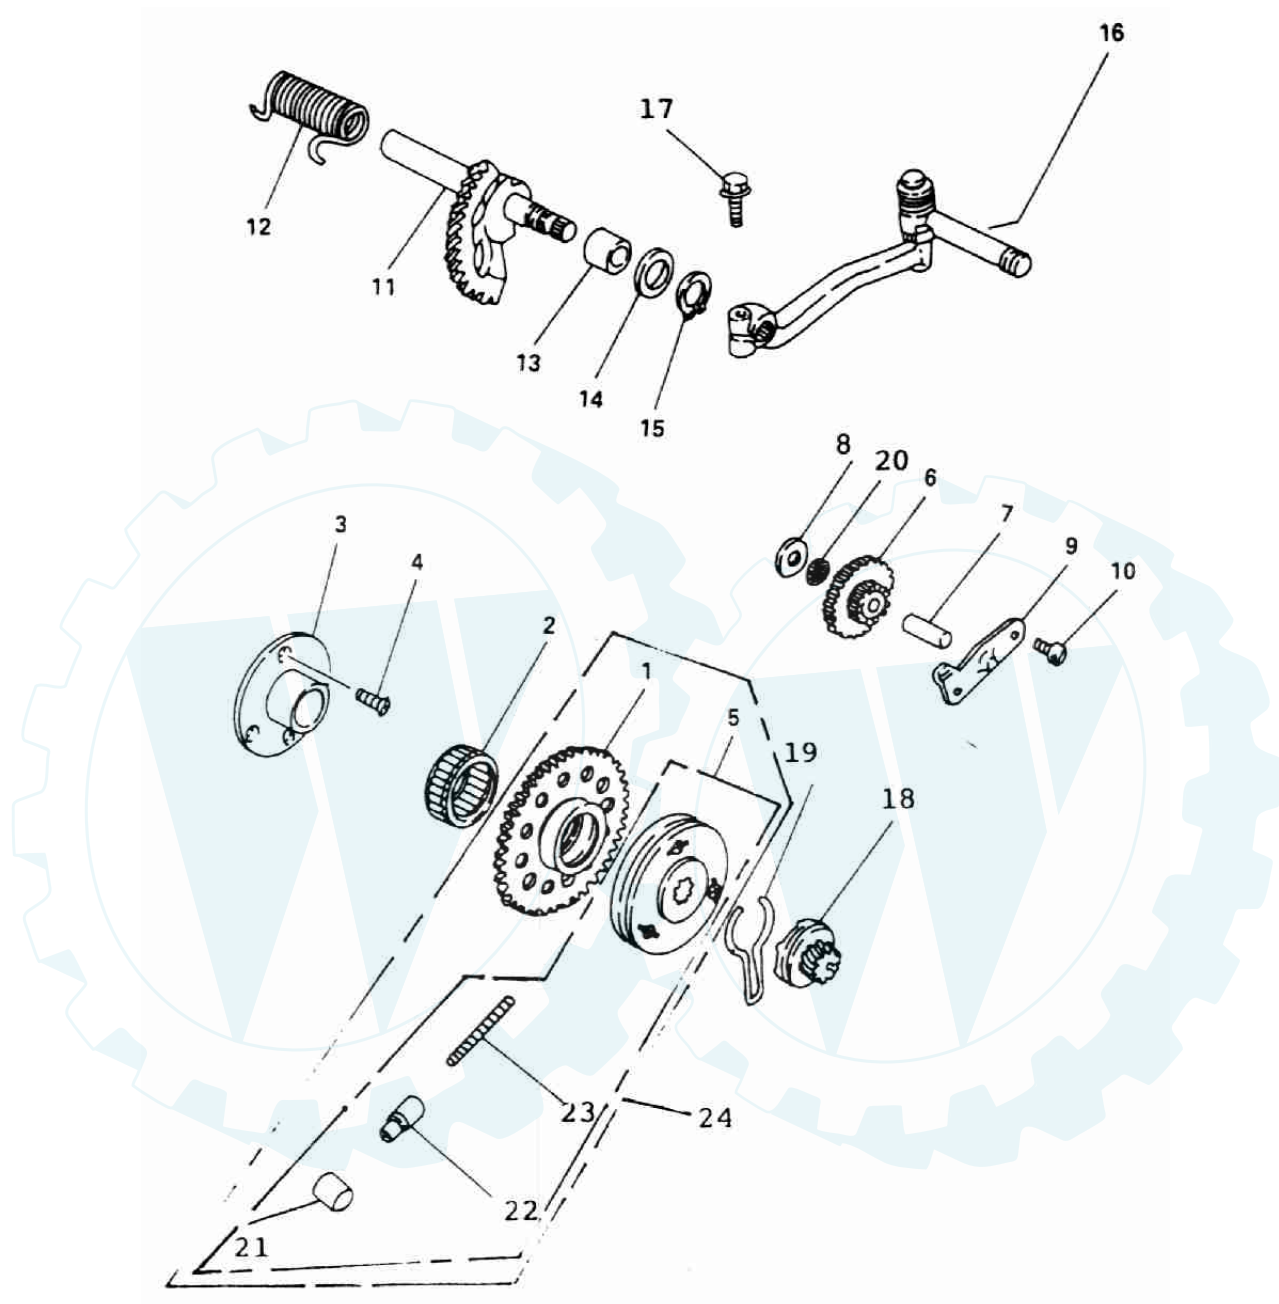

Rapido 50
Art. Nr.: 99267 Farbe metallic grün

Blatt 1 von 2

Kickstarter

ERING

Rapido 50

Art. Nr.: 99267 Farbe metallic grün

Blatt 2 von 2

Kickstarter

1	28220-104-000	Starterrad	1
2	96200-323615	Nadellager	1
3	28420-104-000	Starterrad Halterung	1
4	93901-06016	Schraube 6*16	3
5	28410-104-000	E- Starterkupplung	1
6	23422-104-000	Zahnrad	1
7	96300-080260	Welle	1
8	94101-0818008	Scheibe	1
9	11206-104-000	Halteplatte	1
10	91000-06016	Schraube 6*16	2
11	28250-104-000	Welle Kickstarter	1
12	28281-104-000	Feder	1
13	96401-151915	Buchse 15*19*15	1
14	84101-1528010	Scheibe	1
15	94511-1500S	Sicherungsring	1
16	28300-104-000	Kickstarter	1
17	96000-06025	Schraube 6*25	1
18	28230-104-000	Ritzel Kickstarter	1
19	28223-104-000	Feder	1
20	96200-081210	Nadellager	1
21	28411-104-000	Rolle	3
22	28412-104-000	Führungsstift	3
23	28413-104-000	Feder	3
24	28400-104-000	E- Starterkupplung komplett	1

ERING