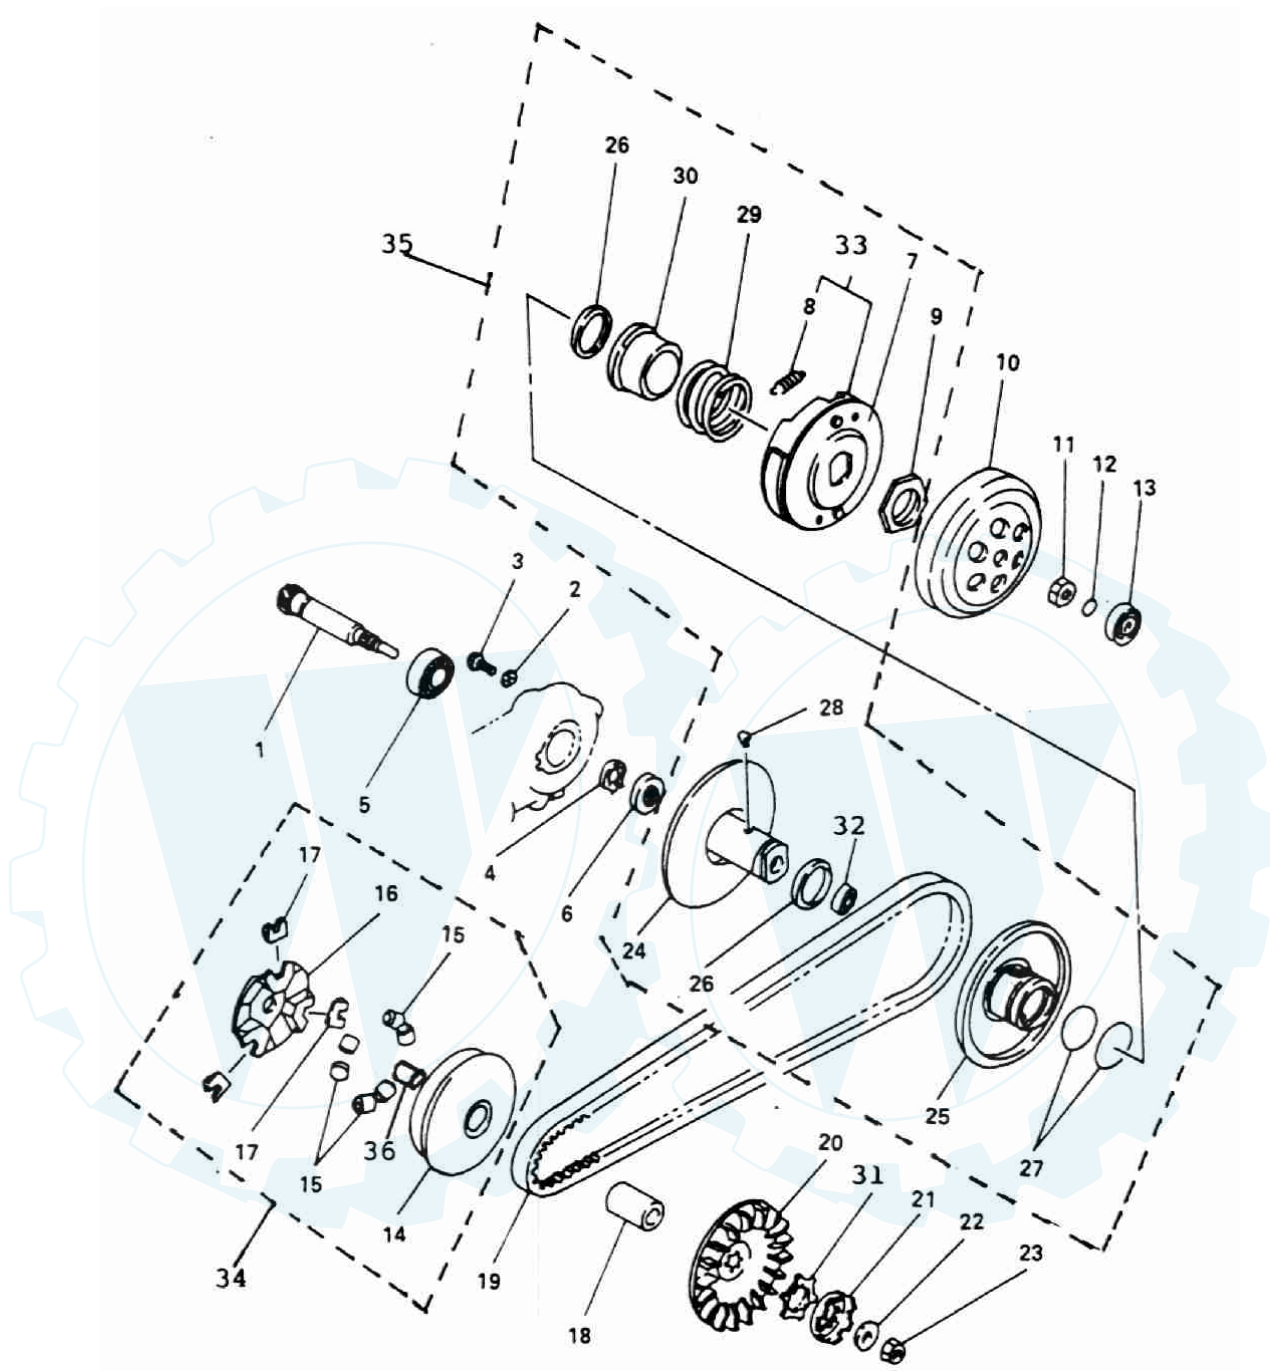

Rapido 50
Art. Nr.: 99267 Farbe metallic grün

Blatt 1 von 2

Fliehkraftkupplung

Rapido 50

Art. Nr.: 99267 Farbe metallic grün

Blatt 2 von 2

Fliehkraftkupplung

1	23411-104-000	Getriebe Ausgangswelle	1
2	94101-0620010	Scheibe 6*20*1	1
3	92000-06010-10	Schraube 6*10	1
4	94511-1700S	Sicherungsring	1
5	96100-60030	Kugellager 6003	1
6	96500-17285	Simmering 17*28*5,5	1
7	22350-104-000	Kupplungshalter	1
8	22401-104-000	Feder	2
9	90202-104-000	Mutter 28*41*4	1
10	22100-104-000	Kupplungsglocke	1
11	94001-10000	Mutter 10 mm	1
12	96100-638RD	O Ring	1
13	91313-104-000	Kugellager 6,5*3	1
14	22110-104-000	Variatorscheibe	1
15	22121-104-000	Rolle Variator	6
16	22131-104-000	Platte	1
17	22132-104-000	Gleitplatte	3
18	96401-162136	Buchse 16*21*36,3	1
19	23100-104-000	Keilriemen	1
20	22102-104-000	Scheibe	1
21	22140-104-000	Sicherungsscheibe	1
22	22145-104-000	Scheibe-Beilag	1
23	94050-10000	Mutter 10 mm	1
24	23200-104-000	Riemenscheibenhälfte	1
25	23220-104-000	Riemenscheibenhälfte	1
26	96500-33394	Simmering 33*39*4	2
27	91336-104-000	Dichtring 36*2	2
28	23225-104-000	Führungsstift	2
29	23233-104-000	Feder Druck	1
30	23237-104-000	Federteller	1
31	22150-104-000	Profilscheibe	1
32	96100-6901U	Kugellager	1
33	22535-104-000	Kupplungsgewichte	1
34	22103-104-000	Variator komplett	1
35	22000-104-000	Fliehkraftkupplung	1
36	96401-212622	Buchse 21*26*22,3	1

ERING