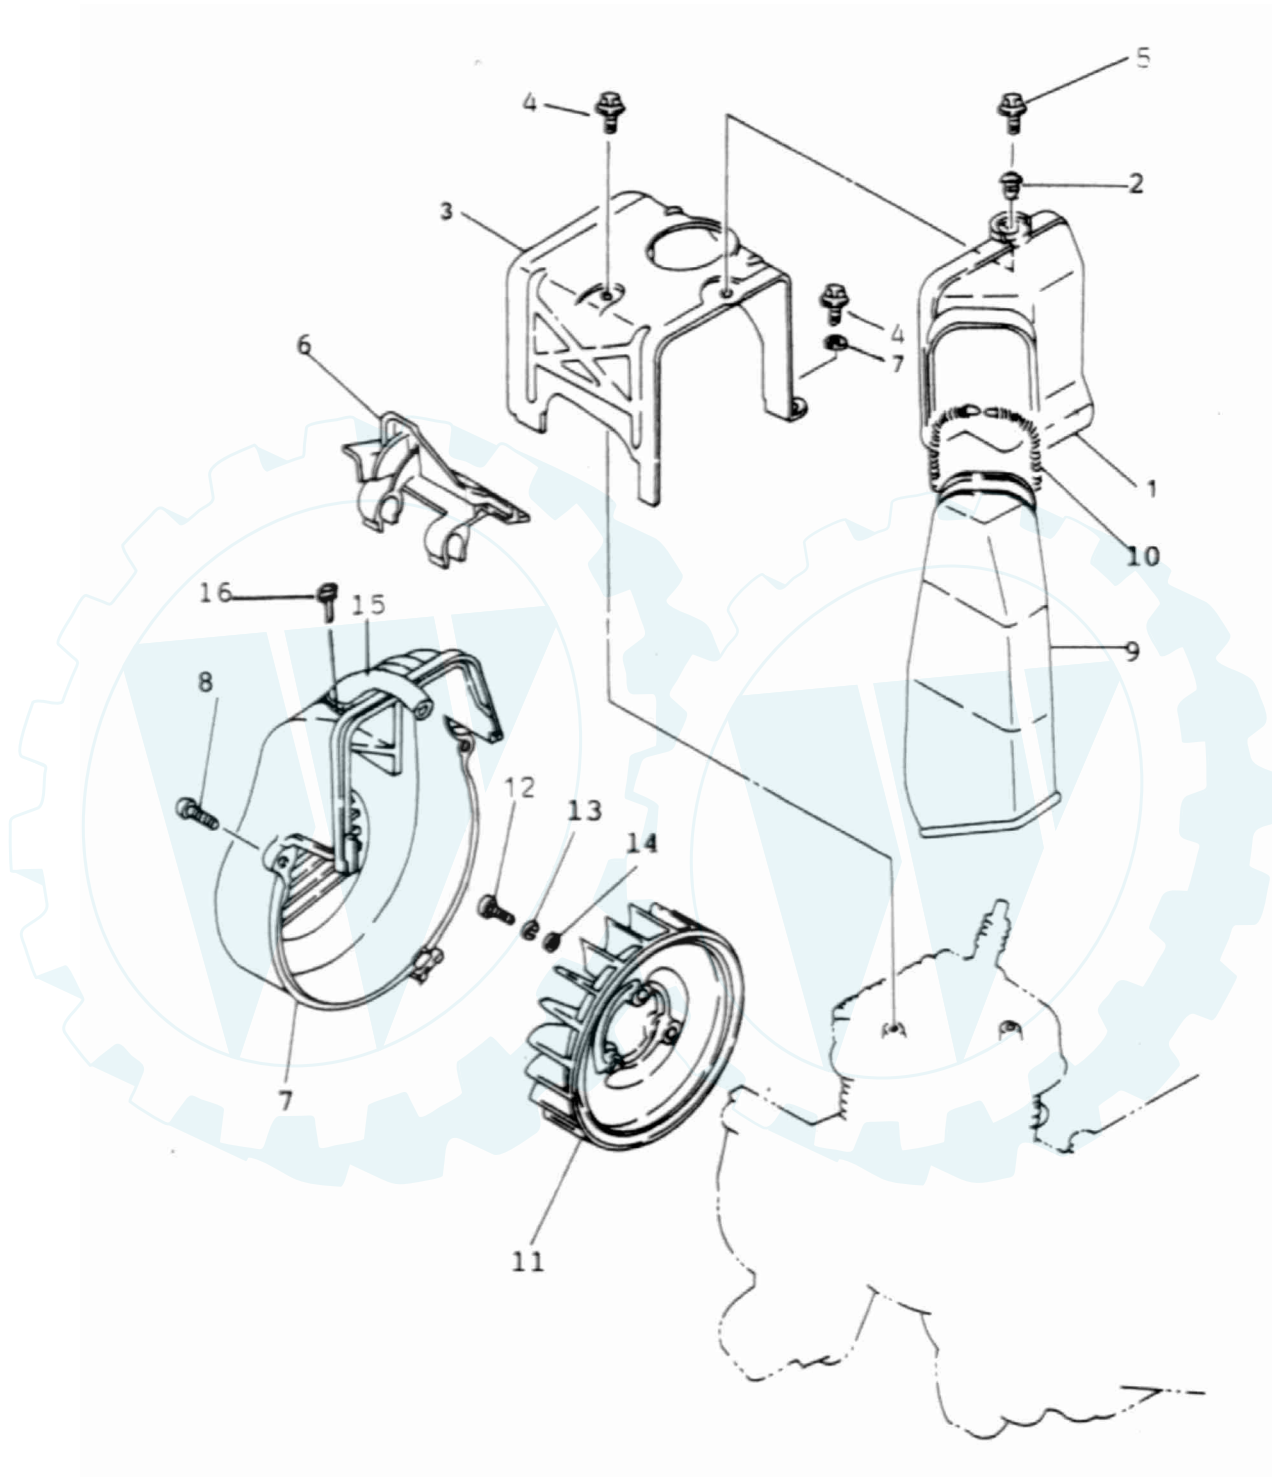

Rapido 50
Art. Nr.: 99267 Farbe metallic grün

Blatt 1 von 2

Lüftergehäuse

ERING

Rapido 50

Art. Nr.: 99267 Farbe metallic grün

Blatt 2 von 2

Lüftergehäuse

1	19630-104-000	Zylinder Abdeckung links	1
2	19631-104-000	Stöpsel	1
3	19620-104-000	Zylinder Abdeckung	1
4	96000-06012-08	Schraube 6*12	1
5	96000-06015-08	Schraube 6*15	2
6	19640-104-000	Halterung	1
7	19610-104-000	Lüfterrad Abdeckung	1
8	91000-096020	Schraube 6*20	2
9	19660-104-000	Luftschlauch für Zylinder	1
10	19661-104-000	Befestigungsfeder	1
11	16510-104-001	Lüfterrad	1
12	91000-06016	Schraube 6*16	3
13	94111-0612015	Ring-Spreng 6*12*1,5	3
14	94101-0613010	Scheibe-Beilag 6*13*1,0	4
15	19420-104-000	Schlauch	1
16	19425-104-000	Halteklammer	4

ERING