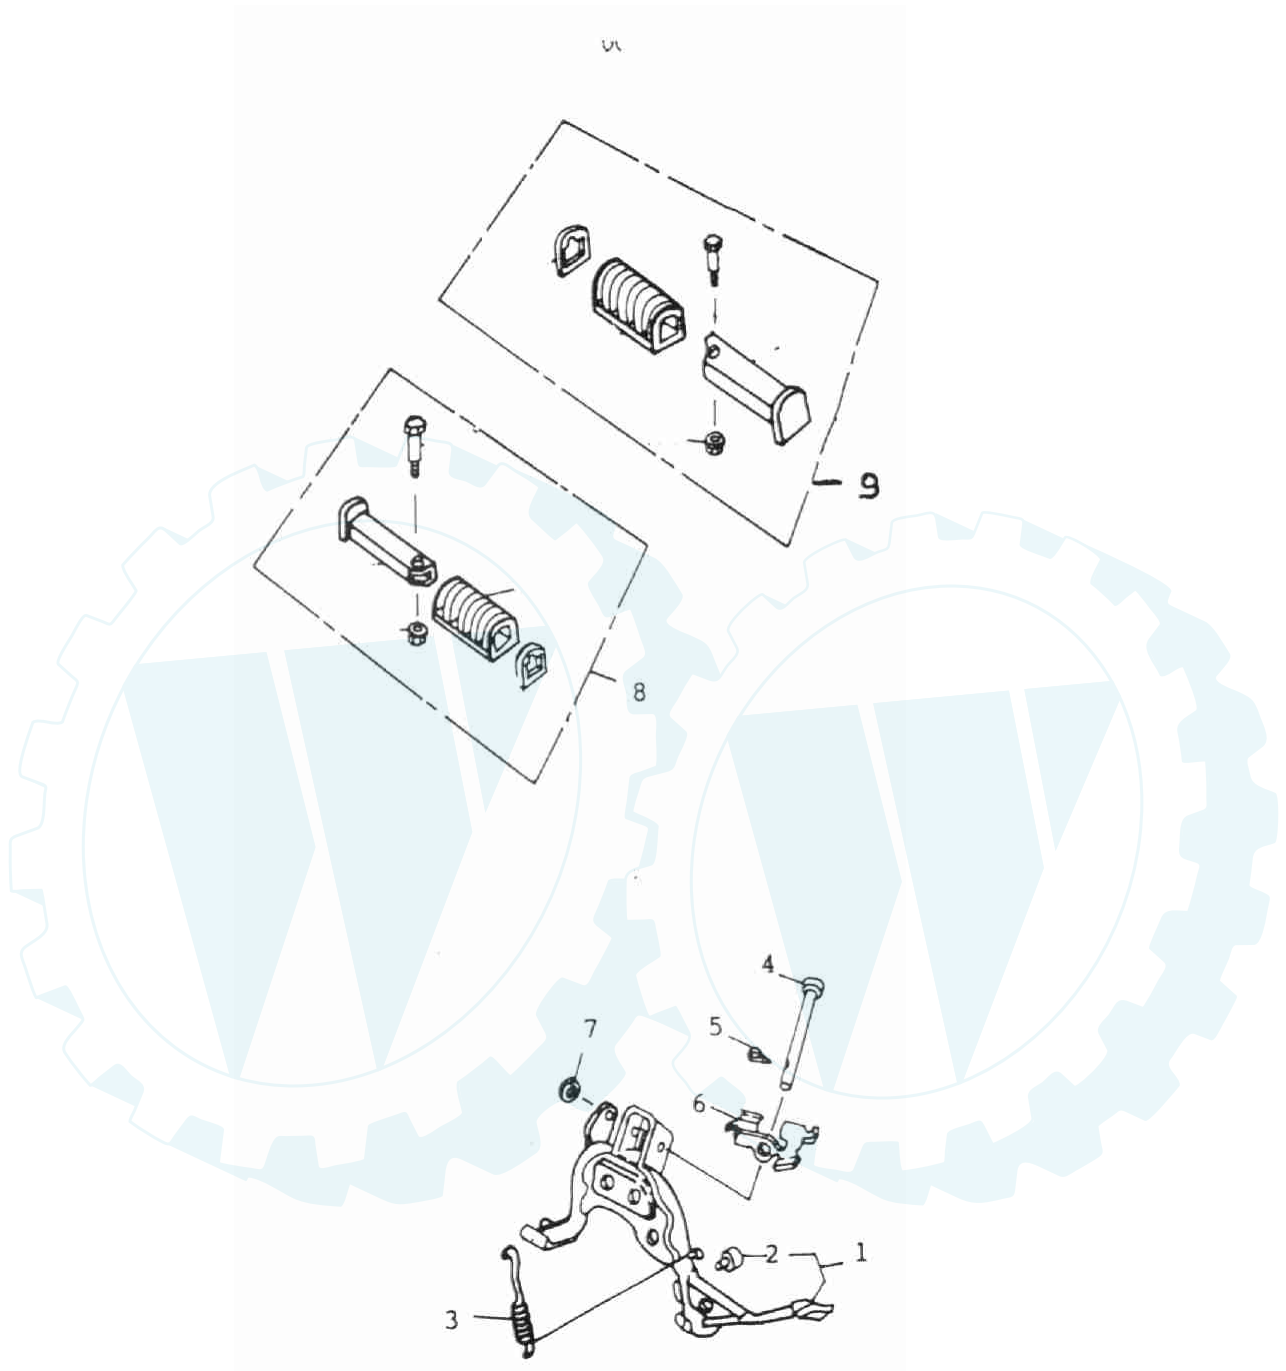

ERING

Rapido 50

Art. Nr.: 99267 Farbe metallic grün

Blatt 1 von 2

Hauptständer

ERING

Rapido 50

Art. Nr.: 99267 Farbe metallic grün