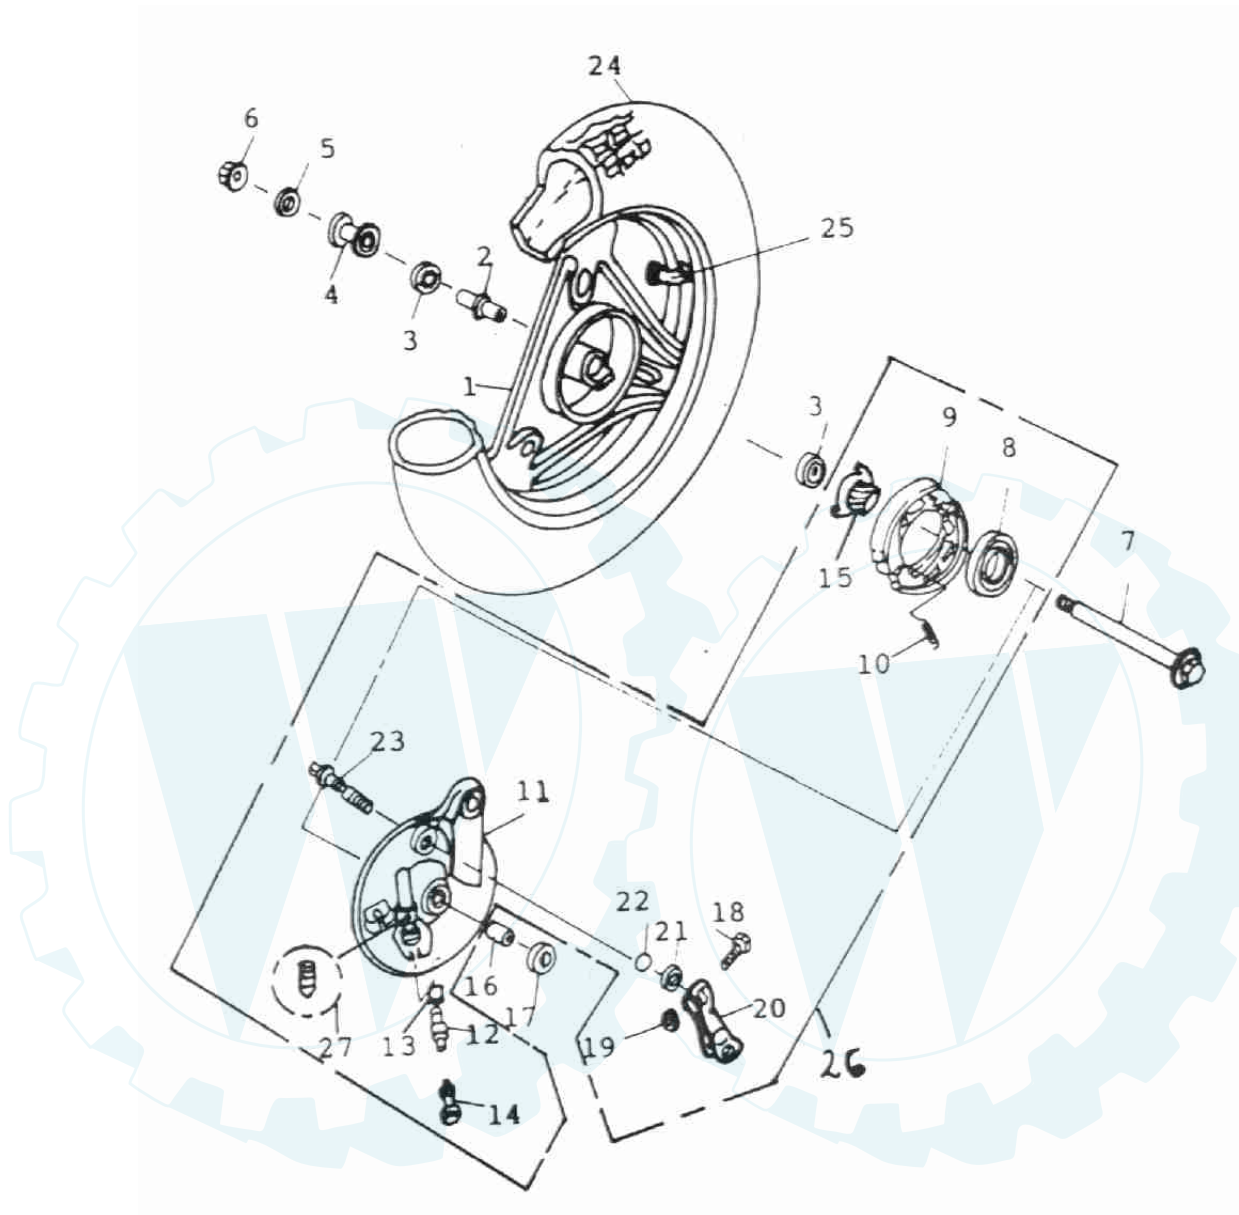

Rapido 50

Art. Nr.: 99267 Farbe metallic grün

Blatt 1 von 2

Vorderrad

ERING

Rapido 50

Art. Nr.: 99267 Farbe metallic grün

Blatt 2 von 2

Vorderrad

1	42701-101-000	Vorderfelge	1
2	44620-101-000	Buchse	1
3	96100-6200Z	Kugellager	2
4	44311-101-000	Buchse	1
5	94101-1022015	Scheibe	1
6	90350-10000	Mutter 10mm	1
7	96000-10145-14	Vorderachse	1
8	96500-34528	Simmering 34*52*8	1
9	45120-101-000	Bremsbeläge	1
10	45133-101-000	Feder	2
11	45010-101-000	Bremsplatte	1
12	44806-101-000	Tachoantrieb	1
13	44805-101-000	Buchse Klein	1
14	44809-101-000	Buchse groß	1
15	44811-101-000	Tachoantrieb Mitnehmer	1
16	44312-101-000	Buchse	1
17	45104-101-000	Dichtscheibe	1
18	92000-06028-10	Schraube 6*28	1
19	94050-06000	Mutter 6mm	1
20	45410-101-000	Bremsarm	1
21	45134-101-000	Scheibe	1
22	91312-101-000	Simmering 12,8*2	1
23	45141-101-000	Bremsschlüssel	1
24	42711-104-000	Reifen vome 300-10	1
25	42616-104-000	Ventil	1
26	45100-101-000	Bremse vome komplett	1
27	44808-101-000	Schraube 3*6	1

ERING