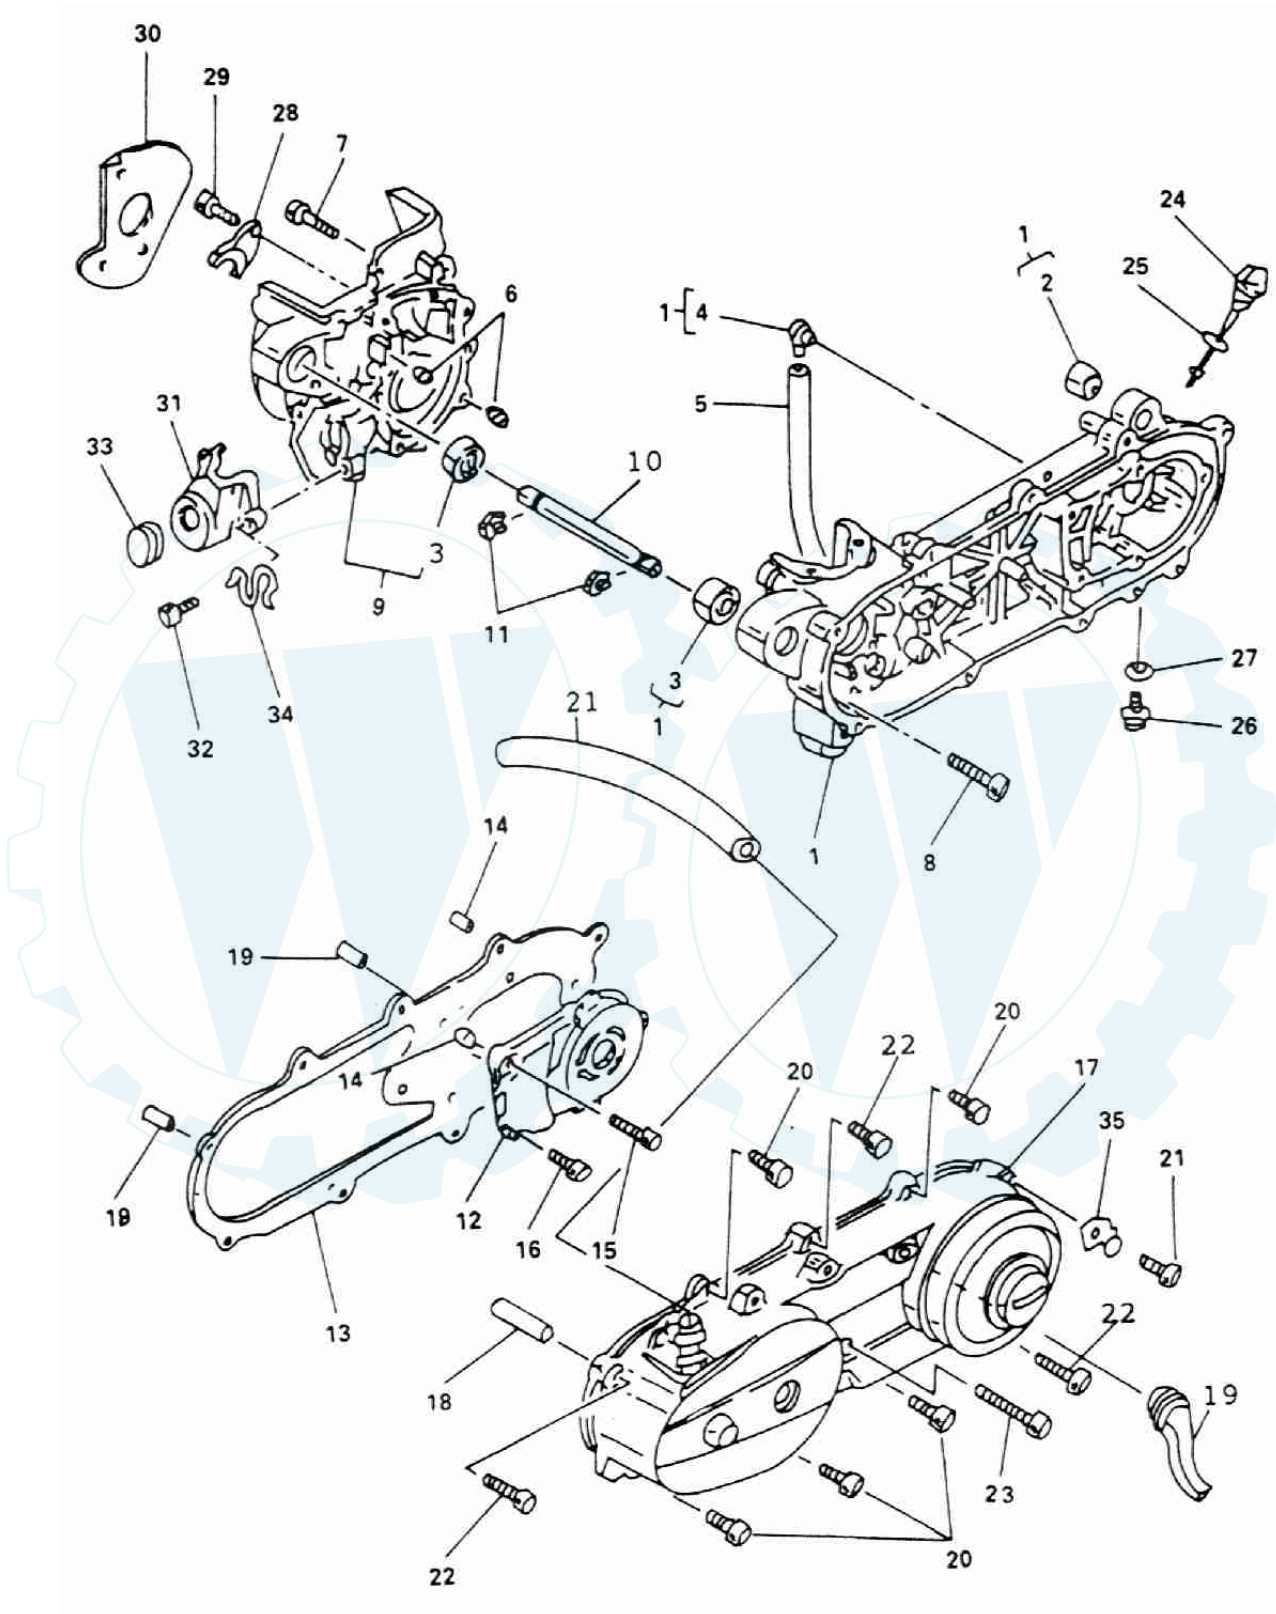

Rapido 50
Art. Nr.: 99267 Farbe metallic grün

Blatt 1 von 2

Motorengehäuse

Rapido 50

Art. Nr.: 99267 Farbe metallic grün

Blatt 2 von 2

Motorengehäuse

1	11201-104-000	Kurbelgehäuse links	1
2	96400-082020	Gummilager	1
3	96100-6002U	Kugellager 6002 llu	2
4	16610-104-000	Anschluß Entlüftungsschlauch	1
5	16615-104-000	Entlüftungsschlauch	1
6	94301-12160	Buchse 8,5*12*16	2
7	91000-06035	Schraube	8
8	91000-06040	Schraube	1
9	11101-104-000	Kurbelgehäuse rechts	1
10	11150-104-000	Achse	1
11	94511-1500S	Sicherungsring	2
12	21301-104-000	Deckel Getriebe	1
13	11359-14-000	Dichtung Getriebedeckel	1
14	94301-10140	Buchse	4
15	91000-06030	Schraube 6*30	2
16	91000-06020	Schraube 6*20	3
17	11341-104-000	Getriebedecke	1
18	96300-080320	Stift 8*32	1
19	11348-104-000	Entlüftungsschlauch	1
20	91000-06025	Schraube 6*25	6
21	19410-104-000	Schlauch	1
22	19430-104-000	Schraube	1
23	91000-06060	Schraube 6*60	1
24	15650-110-000	Öleinfüllschraube	1
25	91312-104-000	Öl-Ringdichtung	1
26	96000-08015-12	Ölablaßschraube 8*15	1
27	94101-0813010	Dichtung	1
28	11111-104-000	Simmeringhalter	1
29	91000-06010	Schraube 6*10	1
30	11121-104-000	Dichtung	1
31	15541-104-000	Gehäuse	1
32	91000-06015	Schraube 6*15	2
33	15542-104-000	Gummistopfen	1
34	15543-104-000	Ölpumpenhalter Clip	1
35	11351-104-000	Halteblech Abblaßschlauch	1

ERING