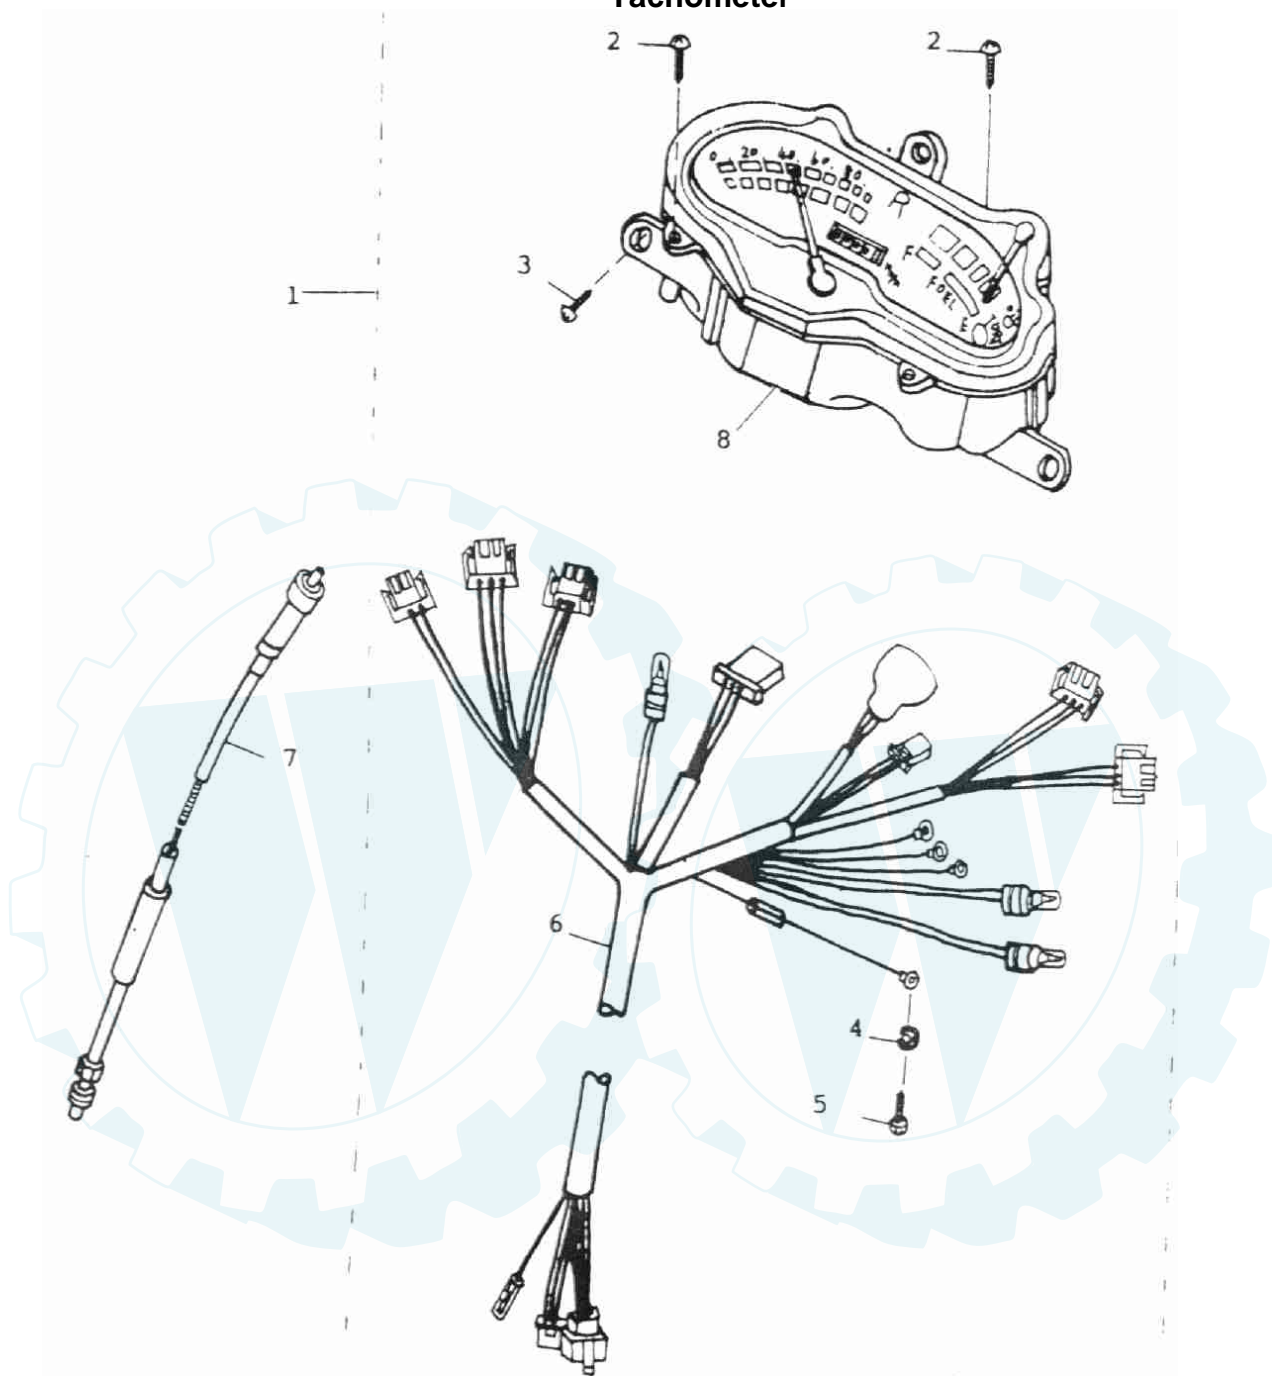

Rapido 50

Art. Nr.: 99267 Farbe metallic grün

Blatt 1 von 1

Tachometer

1	37200-105-000	Tachometer komplett	1
2	93903-04012	Schraube 4*12	4
3	93903-05016	Schraube 5*16	3
4	94111-0305408	Ring Spreng	3
5	93500-03022	Schraube 3*22	3
6	37250-105-000	Kabelbaum	1
7	44830-105-000	Tachowelle	1
8	37210-105-000	Tachometer	1